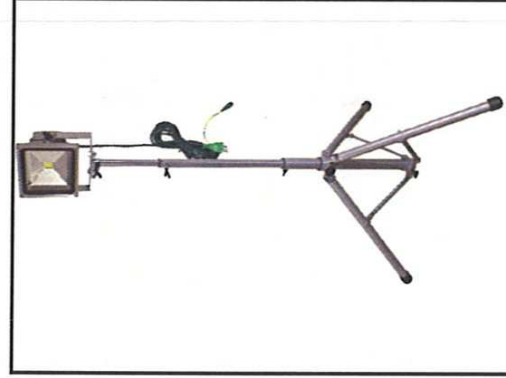

LED作業灯の安価版新登場

■ LPR-S30L-3ME

【定格電圧】AC100V(50/60Hz)
【入力電圧範囲】AC85～265V
【電線種】VCTF0.75[mm2]×3芯×3m
【入力プラグ】ポッキングプラグ
【消費電力】100V:35W / 200V:34W
【明るさ(1灯)】定格光束:2,850Lm/1m照度:
810Lx
【照射角】120度
【色温度】6,000K
【使用環境温度】-20～50℃
【球寿命】40,000時間
【スイッチ】なし
【仕様】簡易防雨型
【サイズ】W1,158×H958～1,938mm
【質量】5.4kg(灯具2.0kg/三脚:3.4Kg)
【保証期間】灯具:1年 / 電源装置:3年

特価 **13,800円**
(税別)

標準価格 30,000円

作業用LED リード50W 三脚式