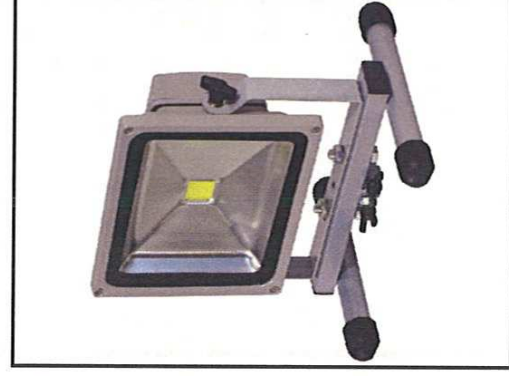

LED作業灯の安価版新登場

■ LPR-S20MSH-3ME

【定格電圧】AC100V(50/60Hz)
【入力電圧範囲】AC85～265V
【電線種】VCTF0.75[mm2]×3芯×3m
【入力プラグ】ポッキングプラグ
【消費電力】100V:22.6W/200V:22W
【明るさ(1灯)】定格光束:1,900Lm/1m照度:
585Lx
【照射角】120度
【色温度】6,000K
【使用環境温度】-20～50℃
【球寿命】40,000時間
【スイッチ】なし
【仕様】簡易防雨型
【サイズ】W199×D94×H183mm
【質量】1.4kg
【保証期間】灯具:1年 / 電源装置:3年

特価 **8,800円**
(税別)

標準価格 17,000円

作業用LED リード30W 三脚式