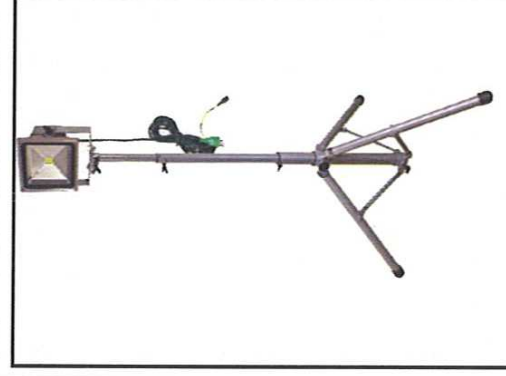

LED作業灯の安価版新登場

■ LPR-S50L-3ME

【定格電圧】AC100V(50/60Hz)
【入力電圧範囲】AC85～265V
【電線種】VCTF0.75[mm2]×3芯×3m
【入力プラグ】ポッキングプラグ
【消費電力】100V:53W / 200V:52W
【明るさ(1灯)】定格光束:4,750Lm/1m照度:
1,220Lx
【照射角】120度
【色温度】6,000K
【使用環境温度】-20～50℃
【球寿命】40,000時間
【スイッチ】なし
【仕様】簡易防雨型
【サイズ】W1,158×H1,014～1,994mm
【質量】6.4kg(灯具3.0kg/三脚:3.4Kg)
【保証期間】灯具:1年 / 電源装置:3年

特価 **17,800円**
(税別)

標準価格 38,000円

※仕様の変更などにより掲載内容が予告無く変更することがありますのでご了承ください。

日動工業株式会社

愛知県名古屋市中川区松ノ木町

TEL 052-351-3666

FAX 052-352-7558

www.nichido-ind.co.jp honsha@nichido-ind.co.jp